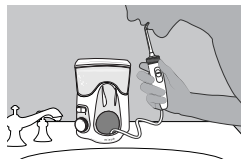

Inclínese sobre el lavabo. Cierre los labios lo suficiente como para evitar salpicaduras, mientras sigue permitiendo que el agua fluya de la boca al lavabo.