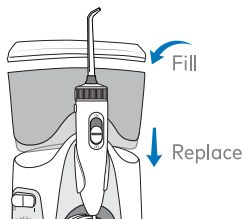

### 1 First Use

Fill reservoir with warm water and replace it firmly on the base.

Insert tip firmly until it clicks into place.

Turn pressure to high, point tip into sink. Turn Power switch ON and water switch ON until water flows. Turn OFF.

### 1 Primer Uso

Llene el depósito con agua tibia y vuelva a colocarlo firmemente en la base.

Inserte el cabezal con firmeza hasta que encaje en su lugar.

Gire la presión a alta; apunte el cabezal hacia el lavabo. Encienda el interruptor de encendido (ON) y el interruptor de agua (ON) hasta que el agua fluya. Apague la unidad (OFF).