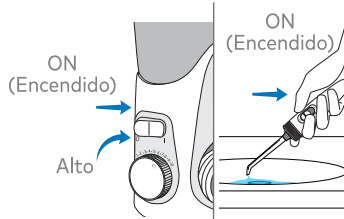

Gire la presión a alta; apunte el cabezal hacia el lavabo. Encienda el interruptor de encendido (ON) y el interruptor de agua (ON) hasta que el agua fluya. Apague la unidad (OFF).