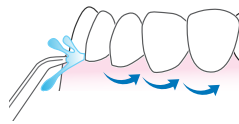

Dirija el agua hacia la encía en un ángulo de 90°. Siga la línea de las encías y haga pausas breves entre los dientes.

EVITE DERRAMES: COLOQUE EL CABEZALEN LA BOCA ANTES DE ENCENDER LA UNIDAD